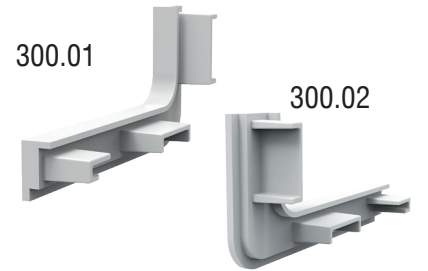

300.04.0000.01.109

Gola L Bitiş Kapalı Tip Sağ-Sol
Gola L End Cap Closed Type Right-Left
300.03

Kod/Code

300.01.0000.01.109

300.02.0000.01.109

Gola L Bitiş Açık Tip Sağ-Sol
Gola L End Cap Open Type Right-Left